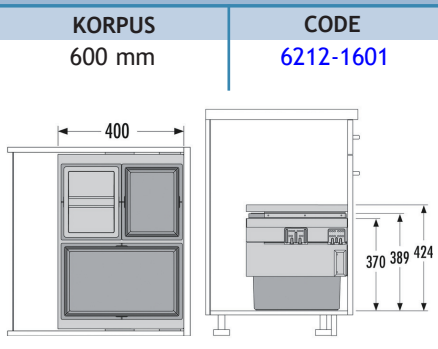

OPTIE: HANDS FREE OPENER (HFO) - LIBERO 2.0 **6211-0002**

OMSCHRIJVING
CARGO SYNCHRO 50 CM
 Volledig uittrekbaar, soft control.

Inhoud: 44 liter (1 x 18 l. + 2 x 13 l.)
 Inbouwmaten (BxDxH): 462-468 x 400 x 424 mm
 Uitvoering: donkergrijs met grijze kunststof deksel bekleed met anti-slip mat

OPTIE: HANDS FREE OPENER (HFO) - LIBERO 2.0 **6211-0002**

OMSCHRIJVING
CARGO SYNCHRO 60 CM
 Volledig uittrekbaar, soft control.

Inhoud: 56 liter (2 x 28 l.)
 Inbouwmaten (BxDxH): 562-568 x 400 x 424 mm
 Uitvoering: donkergrijs met grijze kunststof deksel bekleed met anti-slip mat

OPTIE: HANDS FREE OPENER (HFO) - LIBERO 2.0 **6211-0002**

OMSCHRIJVING
CARGO SYNCHRO 60 CM
 Volledig uittrekbaar, soft control.

Inhoud: 54 liter (1 x 28 l. + 2 x 13 l.)
 Inbouwmaten (BxDxH): 562-568 x 400 x 424 mm
 Uitvoering: donkergrijs met grijze kunststof deksel bekleed met anti-slip mat