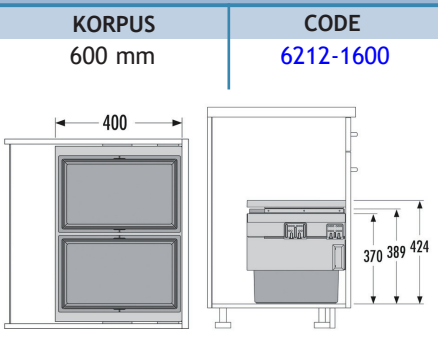

OPTIE: HANDS FREE OPENER (HFO) - LIBERO 2.0 **6211-0002**

OMSCHRIJVING
CARGO SYNCHRO 50 CM
 Volledig uittrekbaar, soft control.

Inhoud: 46 liter (1 x 28 l. + 1 x 18 l.)
 Inbouwmaten (BxDxH): 462-468 x 400 x 424 mm
 Uitvoering: donkergrijs met grijze kunststof deksel bekleed met anti-slip mat

OPTIE: HANDS FREE OPENER (HFO) - LIBERO 2.0 **6211-0002**

OMSCHRIJVING
CARGO SYNCHRO 50 CM
 Volledig uittrekbaar, soft control.

Inhoud: 44 liter (1 x 18 l. + 2 x 13 l.)
 Inbouwmaten (BxDxH): 462-468 x 400 x 424 mm
 Uitvoering: donkergrijs met grijze kunststof deksel bekleed met anti-slip mat

OPTIE: HANDS FREE OPENER (HFO) - LIBERO 2.0 **6211-0002**

OMSCHRIJVING
CARGO SYNCHRO 60 CM
 Volledig uittrekbaar, soft control.

Inhoud: 56 liter (2 x 28 l.)
 Inbouwmaten (BxDxH): 562-568 x 400 x 424 mm
 Uitvoering: donkergrijs met grijze kunststof deksel bekleed met anti-slip mat

OPTIE: HANDS FREE OPENER (HFO) - LIBERO 2.0 **6211-0002**

OMSCHRIJVING
CARGO SYNCHRO 60 CM
 Volledig uittrekbaar, soft control.

Inhoud: 54 liter (1 x 28 l. + 2 x 13 l.)
 Inbouwmaten (BxDxH): 562-568 x 400 x 424 mm
 Uitvoering: donkergrijs met grijze kunststof deksel bekleed met anti-slip mat