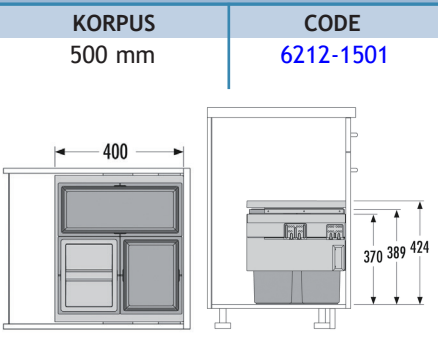

OPTIE: HANDS FREE OPENER (HFO) - LIBERO 2.0 **6211-0002**

Onder voorbehoud van maatafwijkingen en technische veranderingen.

6
b

OMSCHRIJVING
CARGO SYNCHRO 45 CM
 Volledig uittrekbaar, soft control.

Inhoud: 55 liter (1 x 55 l.)
 Inbouwmaten (BxDxH): 412-418 x 400 x 544 mm
 Uitvoering: donkergrijs met grijze kunststof deksel bekleed met anti-slip mat

OPTIE: HANDS FREE OPENER (HFO) - LIBERO 2.0 **6211-0002**

OMSCHRIJVING
CARGO SYNCHRO 50 CM
 Volledig uittrekbaar, soft control.

Inhoud: 46 liter (1 x 28 l. + 1 x 18 l.)
 Inbouwmaten (BxDxH): 462-468 x 400 x 424 mm
 Uitvoering: donkergrijs met grijze kunststof deksel bekleed met anti-slip mat

OPTIE: HANDS FREE OPENER (HFO) - LIBERO 2.0 **6211-0002**

OMSCHRIJVING
CARGO SYNCHRO 50 CM
 Volledig uittrekbaar, soft control.

Inhoud: 44 liter (1 x 18 l. + 2 x 13 l.)
 Inbouwmaten (BxDxH): 462-468 x 400 x 424 mm
 Uitvoering: donkergrijs met grijze kunststof deksel bekleed met anti-slip mat

OPTIE: HANDS FREE OPENER (HFO) - LIBERO 2.0 **6211-0002**

OMSCHRIJVING
CARGO SYNCHRO 60 CM
 Volledig uittrekbaar, soft control.

Inhoud: 56 liter (2 x 28 l.)
 Inbouwmaten (BxDxH): 562-568 x 400 x 424 mm
 Uitvoering: donkergrijs met grijze kunststof deksel bekleed met anti-slip mat