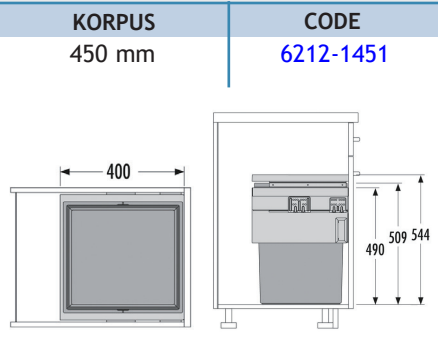

OPTIE: HANDS FREE OPENER (HFO) - LIBERO 2.0 **6211-0002**

OMSCHRIJVING	KORPUS	CODE
<p>CARGO SYNCHRO 45 CM Volledig uittrekbaar, soft control.</p> <p>Inhoud: 36 liter (2 x 18 l.) Inbouwmaten (BxDxH): 412-418 x 400 x 544 mm Uitvoering: donkergrijs met grijze kunststof deksel bekleed met anti-slip mat</p>	450 mm	6212-1450

OPTIE: HANDS FREE OPENER (HFO) - LIBERO 2.0 **6211-0002**

Onder voorbehoud van maatafwijkingen en technische veranderingen.

6
b

OMSCHRIJVING
CARGO SYNCHRO 45 CM
 Volledig uittrekbaar, soft control.

Inhoud: 55 liter (1 x 55 l.)
 Inbouwmaten (BxDxH): 412-418 x 400 x 544 mm
 Uitvoering: donkergrijs met grijze kunststof deksel bekleed met anti-slip mat

OPTIE: HANDS FREE OPENER (HFO) - LIBERO 2.0 **6211-0002**

OMSCHRIJVING
CARGO SYNCHRO 50 CM
 Volledig uittrekbaar, soft control.

Inhoud: 46 liter (1 x 28 l. + 1 x 18 l.)
 Inbouwmaten (BxDxH): 462-468 x 400 x 424 mm
 Uitvoering: donkergrijs met grijze kunststof deksel bekleed met anti-slip mat

OPTIE: HANDS FREE OPENER (HFO) - LIBERO 2.0 **6211-0002**

OMSCHRIJVING
CARGO SYNCHRO 50 CM
 Volledig uittrekbaar, soft control.

Inhoud: 44 liter (1 x 18 l. + 2 x 13 l.)
 Inbouwmaten (BxDxH): 462-468 x 400 x 424 mm
 Uitvoering: donkergrijs met grijze kunststof deksel bekleed met anti-slip mat