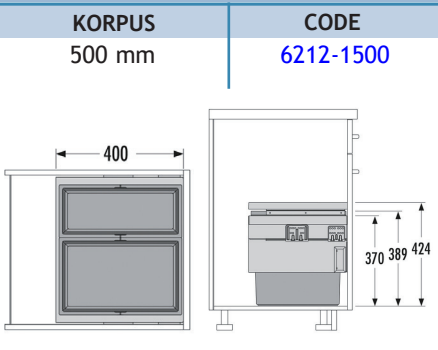

OPTIE: HANDS FREE OPENER (HFO) - LIBERO 2.0 **6211-0002**

OMSCHRIJVING	KORPUS	CODE
<p>CARGO SYNCHRO 45 CM Volledig uittrekbaar, soft control.</p> <p>Inhoud: 36 liter (2 x 18 l.) Inbouwmaten (BxDxH): 412-418 x 400 x 544 mm Uitvoering: donkergrijs met grijze kunststof deksel bekleed met anti-slip mat</p>	450 mm	6212-1450

OPTIE: HANDS FREE OPENER (HFO) - LIBERO 2.0 **6211-0002**

Onder voorbehoud van maatafwijkingen en technische veranderingen.

6
b

OMSCHRIJVING
CARGO SYNCHRO 45 CM
 Volledig uittrekbaar, soft control.

Inhoud: 55 liter (1 x 55 l.)
 Inbouwmaten (BxDxH): 412-418 x 400 x 544 mm
 Uitvoering: donkergrijs met grijze kunststof deksel bekleed met anti-slip mat

OPTIE: HANDS FREE OPENER (HFO) - LIBERO 2.0 **6211-0002**

OMSCHRIJVING
CARGO SYNCHRO 50 CM
 Volledig uittrekbaar, soft control.

Inhoud: 46 liter (1 x 28 l. + 1 x 18 l.)
 Inbouwmaten (BxDxH): 462-468 x 400 x 424 mm
 Uitvoering: donkergrijs met grijze kunststof deksel bekleed met anti-slip mat

OPTIE: HANDS FREE OPENER (HFO) - LIBERO 2.0 **6211-0002**

OMSCHRIJVING
CARGO SYNCHRO 50 CM
 Volledig uittrekbaar, soft control.

Inhoud: 44 liter (1 x 18 l. + 2 x 13 l.)
 Inbouwmaten (BxDxH): 462-468 x 400 x 424 mm
 Uitvoering: donkergrijs met grijze kunststof deksel bekleed met anti-slip mat